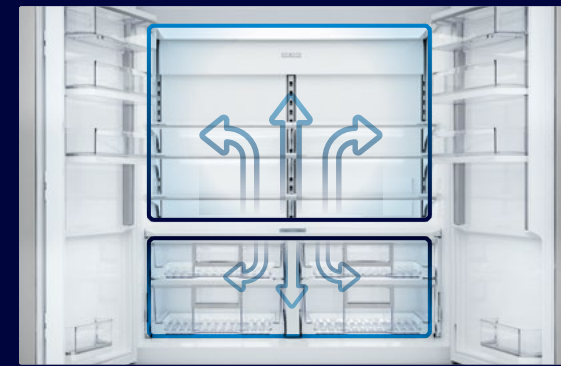

SUBZERO

NOWOŚĆ Serie Classic oraz Designer
Chłodnictwo

DOSKONAŁOŚĆ W NOWYM WYDANIU

SUBZERO WOLF

Chłodnictwo. Gotowanie.

Odwiedź nas na:
subzerowolf.pl

NOWA
SERIA CLASSIC

Kultowy grill wentylacji serii Classic wyróżnia urządzenia Sub-Zero od ponad sześciu dekad. Podczas gdy ten wyraźny symbol pionierskiej wydajności poprzednika pozostaje, całkowicie przeprojektowana seria Classic — z zestawem innowacyjnych funkcji — osiąga nowe poziomy wyrafinowania zarówno wewnątrz, jak i na zewnątrz.

NOWOŚĆ SPLIT CLIMATE™ INTELIGENTNY SYSTEM CHŁODNICTWA

Inteligentny system chłodzenia rewolucjonizuje i tak już doskonałe możliwości przechowywania Sub-Zero, utrzymując żywność jeszcze świeższą przez dłuższy czas dzięki sprężarce o zmiennej prędkości i dwóm wentylatorom, które utrzymują temperaturę chłodziarki z precyzją do 1 stopnia.