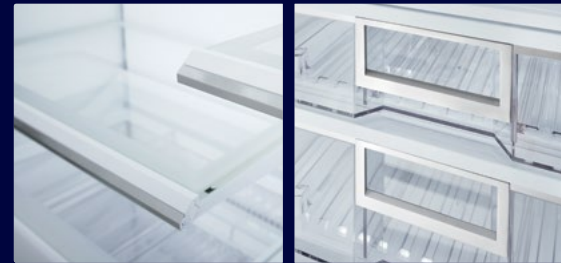

NOWOŚĆ STALOWE AKCENTY

Eleganckie akcenty we wnętrzu ze stali szlachetnej, pasują do wyrafinowanego wyglądu zewnętrznego.